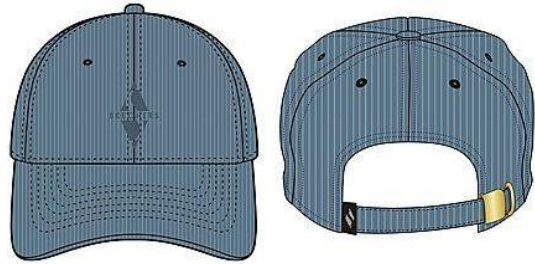

CAPS

ZBB15-BLGY-MRP-1499/-