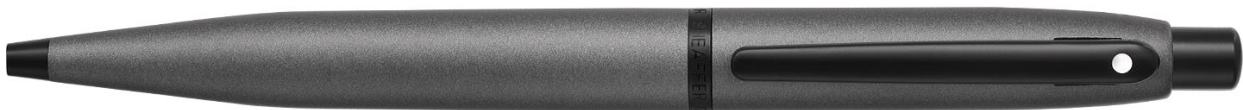

SHEAFFER PENS

321BP

₹900

9405BP

₹1500

9424BP

₹2000

9313 BP